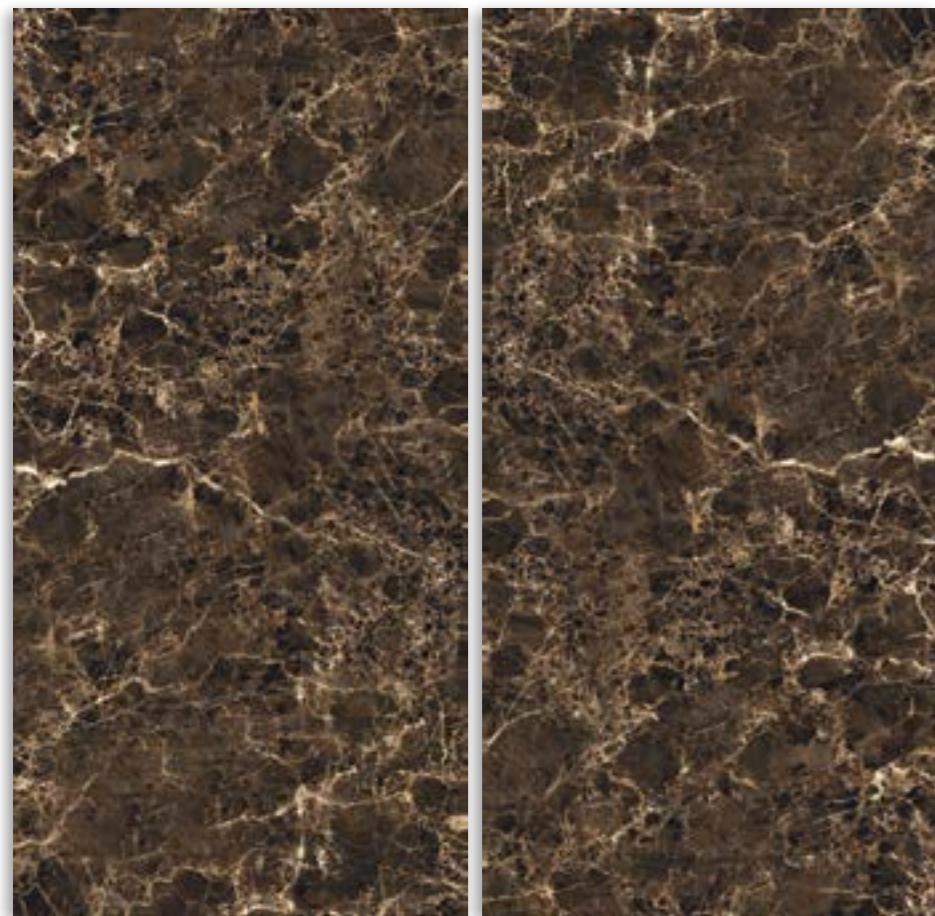

Керамогранит
Imperatore Beige
| 60x60 |

    | **Imperatore Beige**
| 60*120 | (Император беж)

Керамогранит
Imperatore Beige
| 60x120 |

Imperatore Marrone

(Император марон) | 60*120 |

5 FACES

GL

4