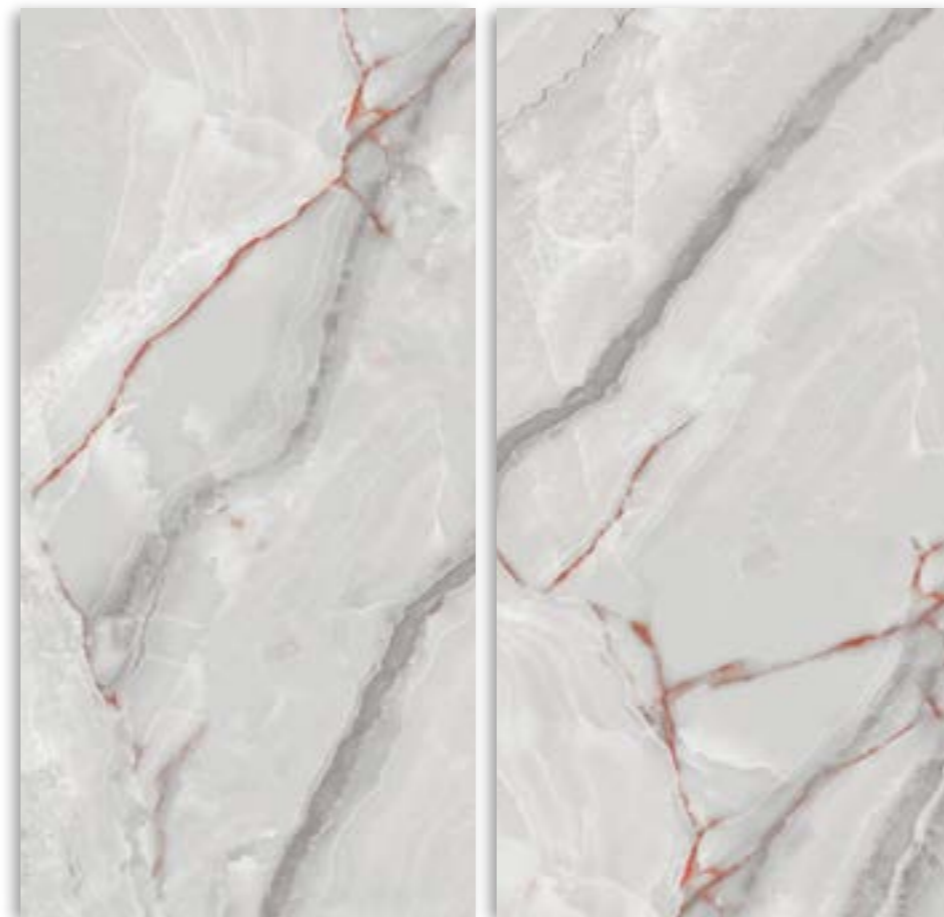

Sofita

❄️ 4 PGR 8 FACES | 60*120 |(Софита)

Керамогранит
Sofita Grey | 60x120 |