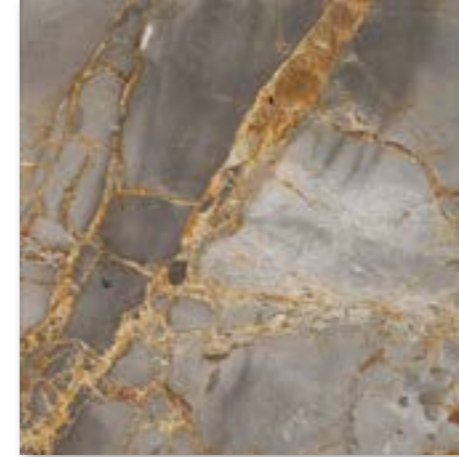

CV

4 FACES

Керамогранит
Rock Grey Stonelo
| 60x120 |

Reflection Gold
❄️ 4 Mat 8 FACES (Рефлекшн голд) | 60*120 |

Керамогранит
Reflection Gold MAT
| 60x60 |

Reflection Gold
❄️ 4 PGR 4 FACES (Рефлекшн голд) | 60*120 |