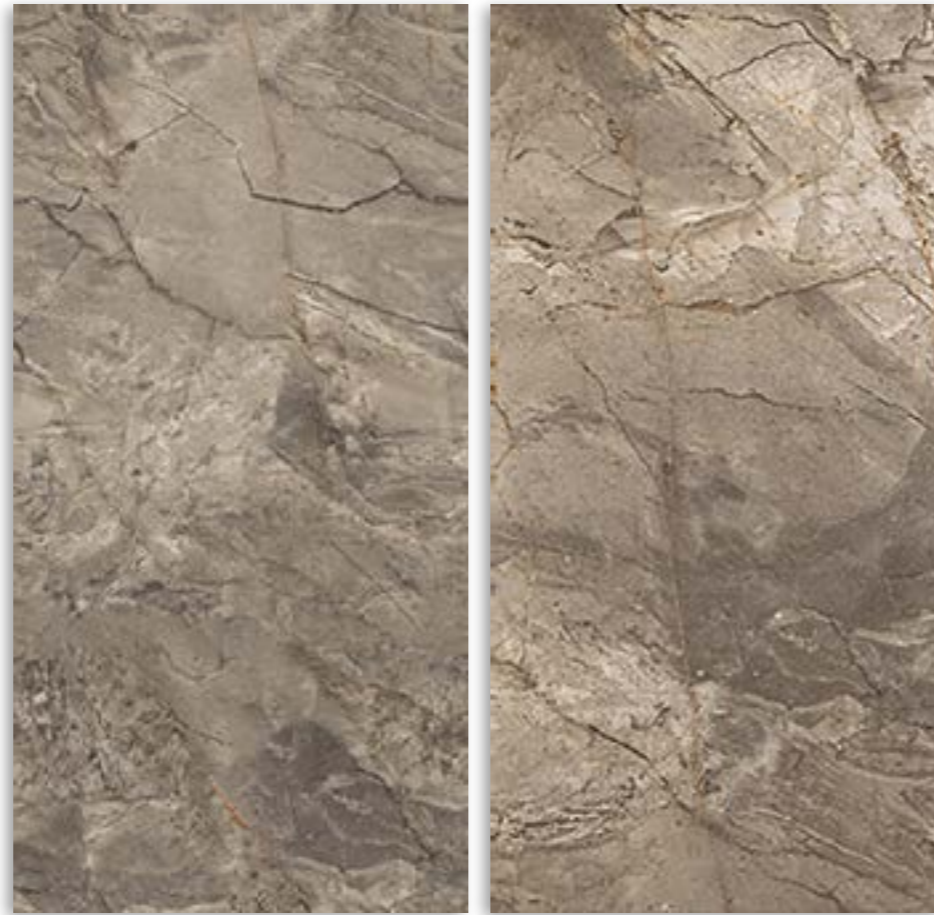

Craft (Крафт)
| 60*120 |

5 FACES CV 4 ❄️

Керамогранит
Craft Hazel Gray | 60x120 |