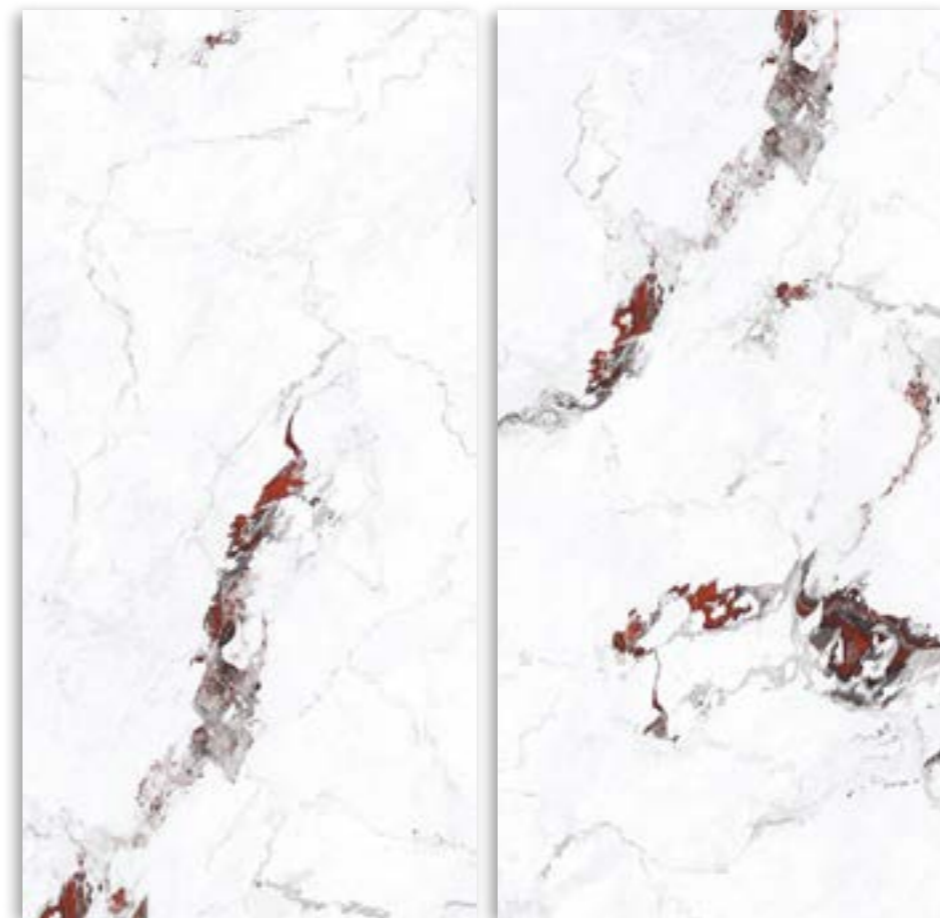

Marvel Statuario

(Марвел Статуарио) | 60*120 |

8 FACES PGR 4

4

PGR

8 FACES

Керамогранит
Marvel Statuario | 60x120 |

Shadow Dark Grey