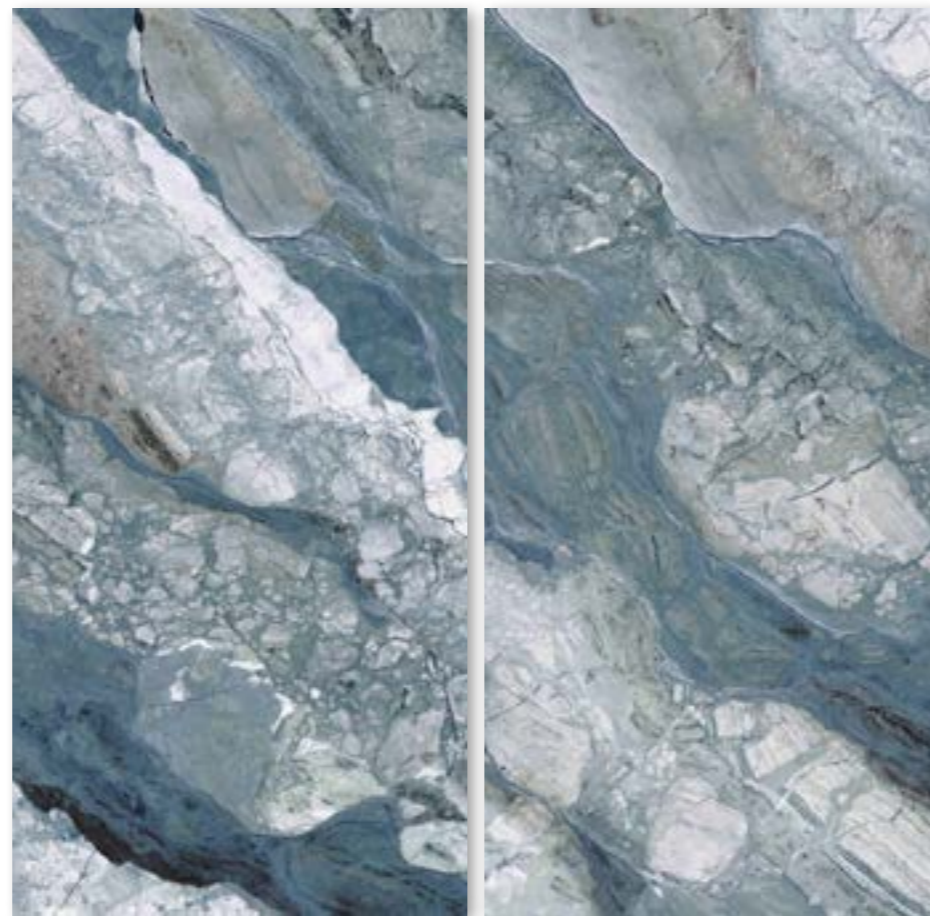

Керамогранит
Ajmer Gold
| 60x60 |

Керамогранит
Ajmer Gold Mat
| 60x60 |

Angle Ocean Glossy

(Англе океан глосси) | 60*120 | 4 FACES PGR 3 ❄️

Керамогранит
Angle Ocean Glossy
| 60x120 |

Alice Gold Grey

❄️ 4 SG 5 FACES | 60*120 |(Алисе голд грей)