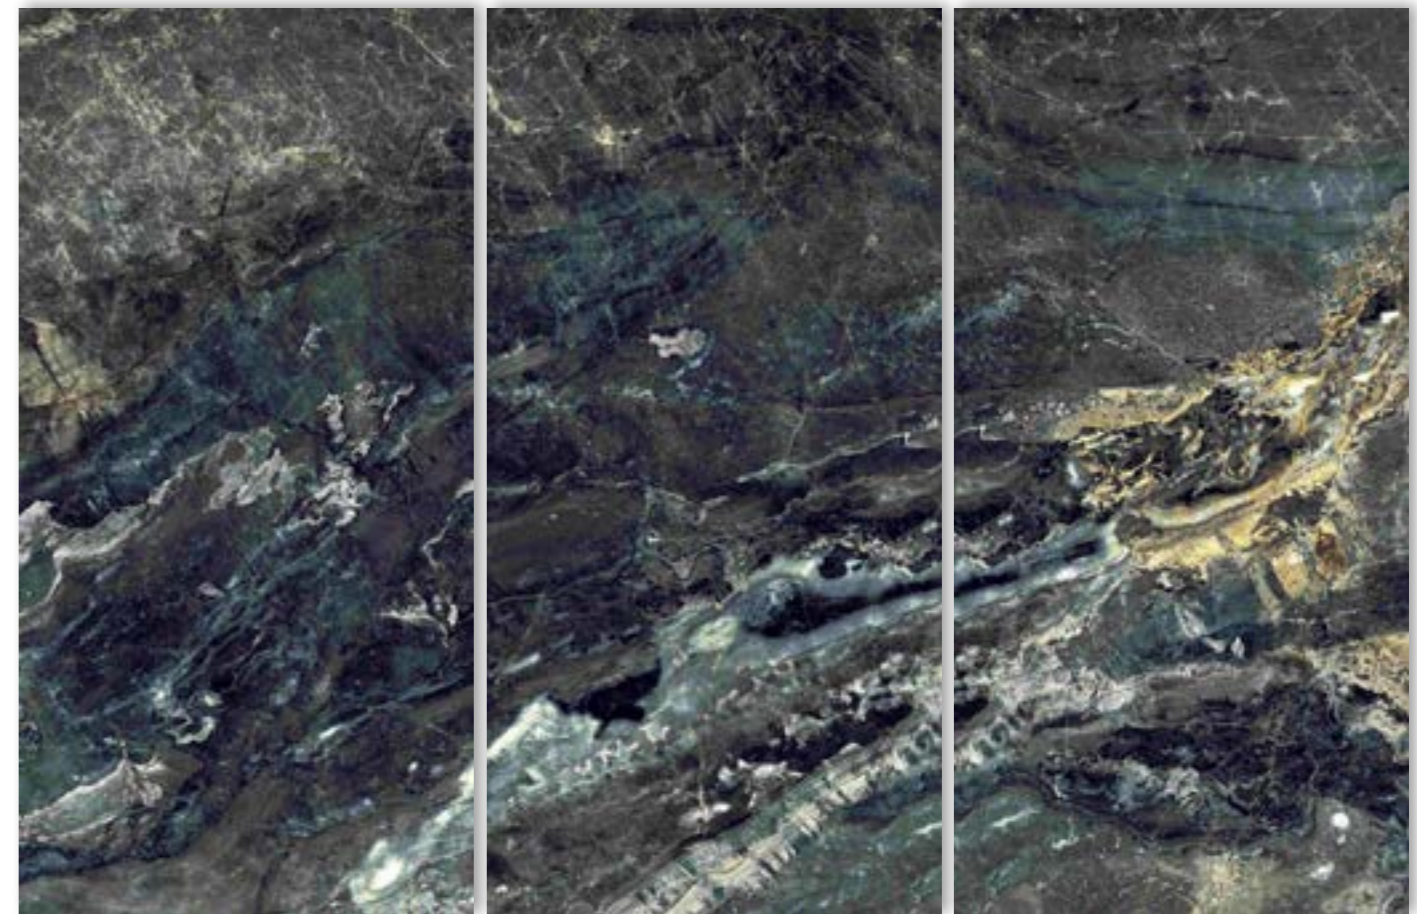

Керамогранит
Carrara Smart Glossy | 60x120 |

Breche Dumas
| 60*120 | (Брече думас)

❄️ 3 PGR 4 FACES

Керамогранит
Breche Dumas HG | 60x120 |

Cloudy

(Клауди) | 60*120 |

5 FACES

CV