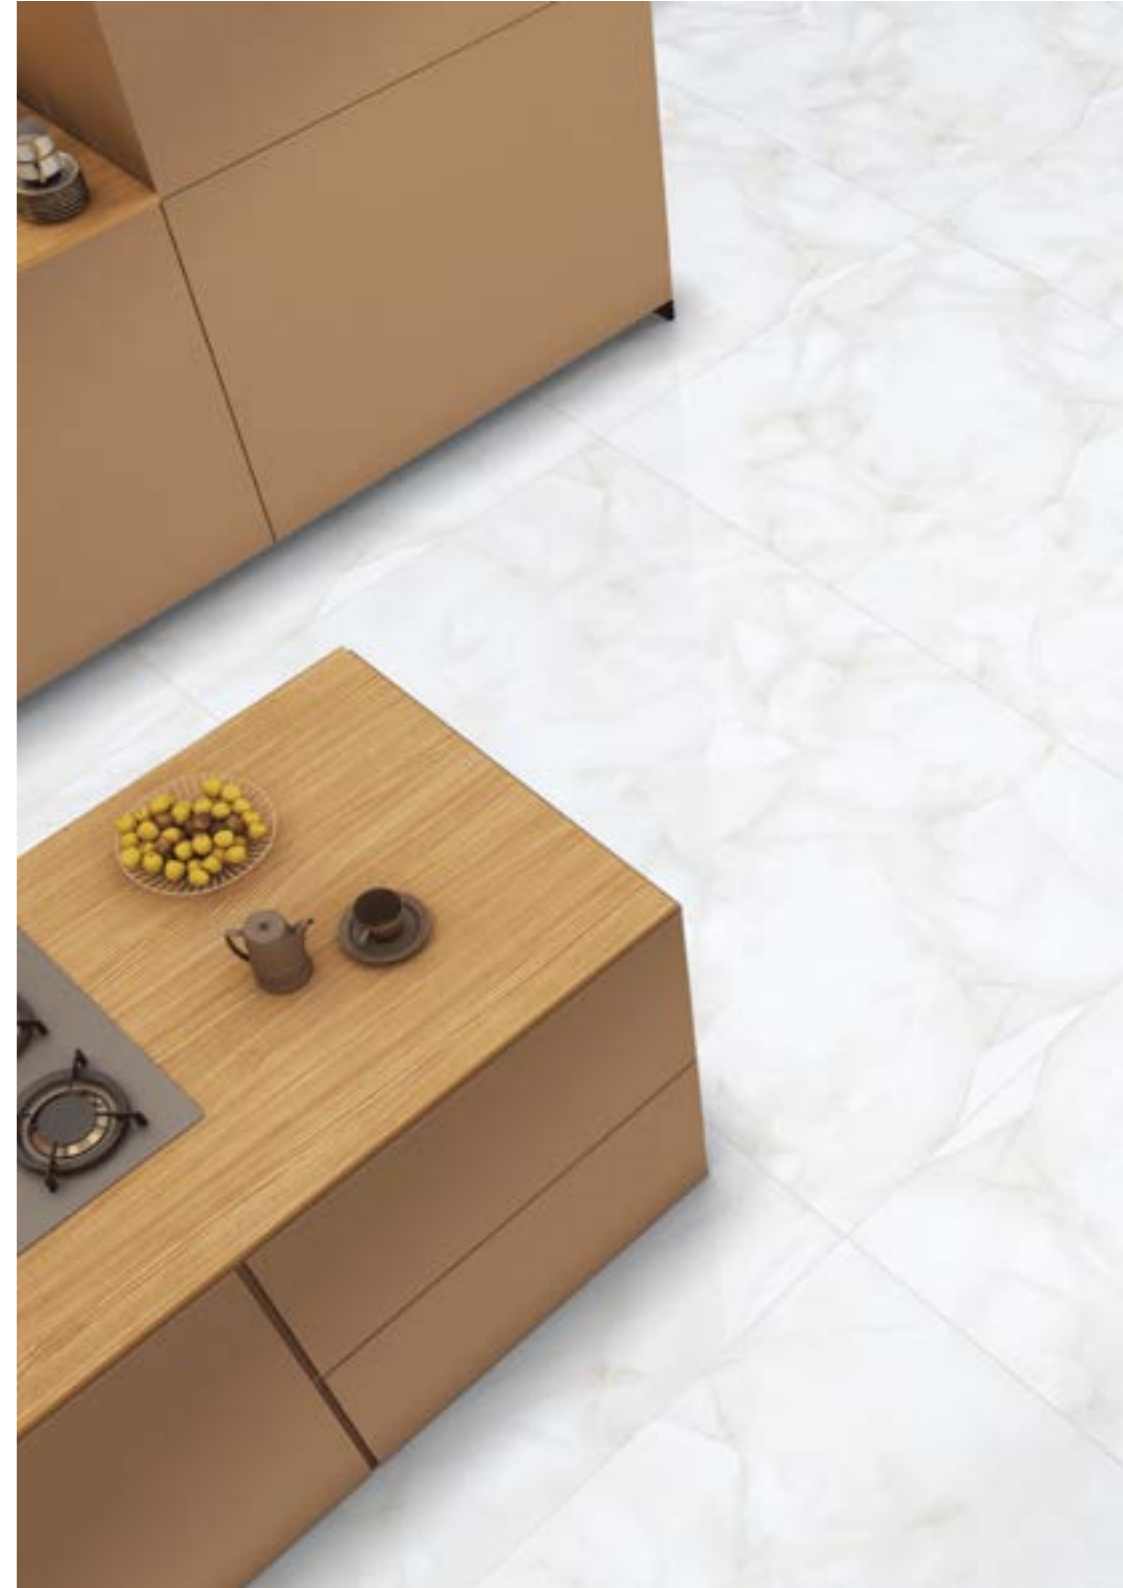

Athentic White

(Атентик вайт) | 60*120 | GL 4 ❄️

Керамогранит
Athentic White Premium | 60x120 |

Brais White

❄️ 4 PGR 12 FACES | 60*120 | (Брайс вайт)

Керамогранит
Brais White Glossy | 60x120 |

Beauty Grey

❄️ 4 CV 4 FACES | 60*120 (Бьюти грей)