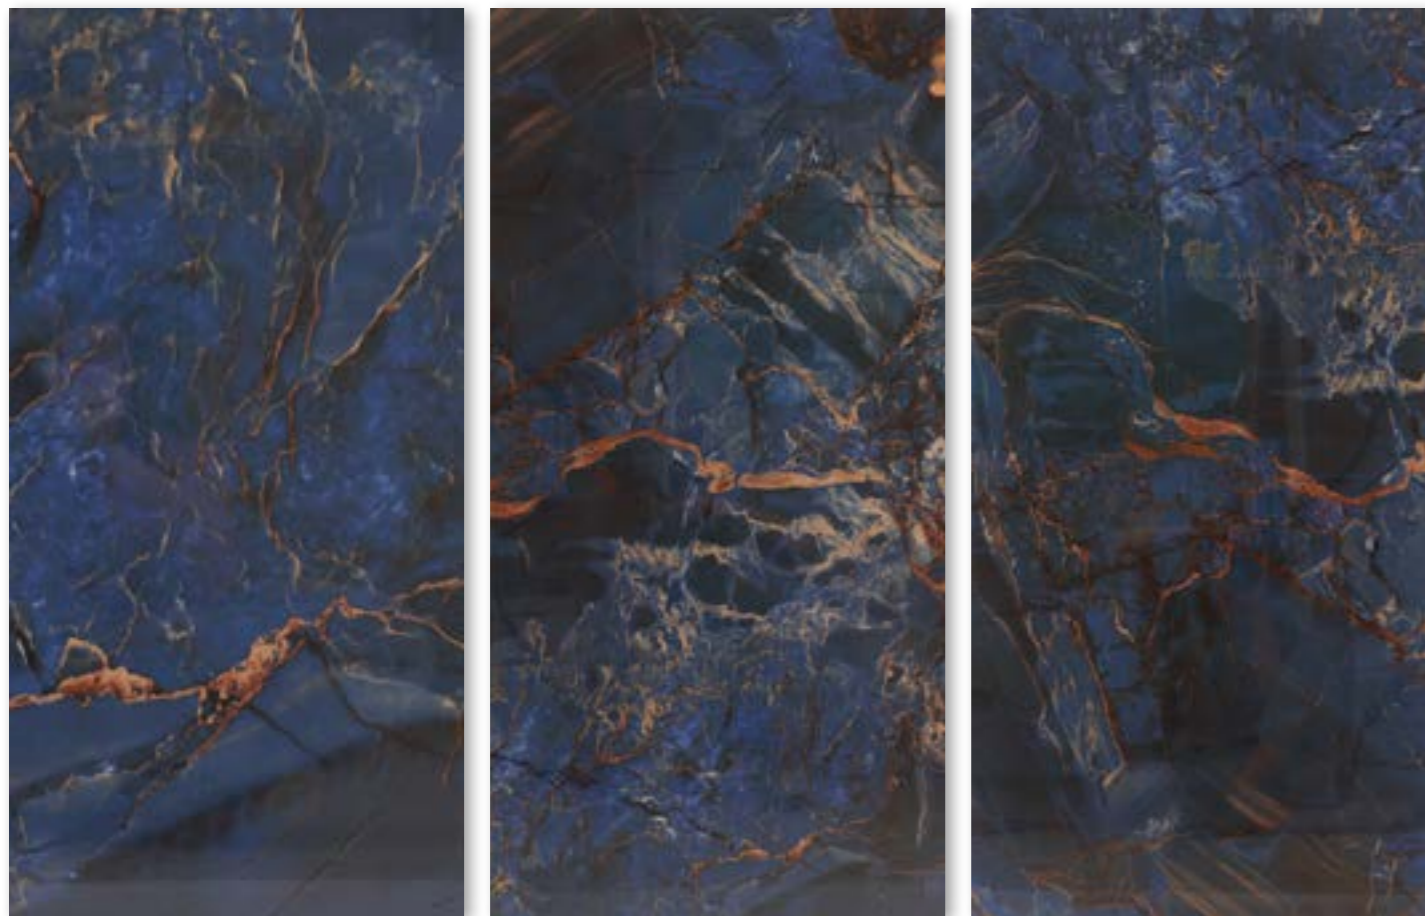

Керамогранит
Emiliana Aqua | 60x120 |

Aristo Blue

(Аристо блю) | 60*120 |

3 FACES

PGR

3

Керамогранит
Aristo Blue | 60x120 |

Aura Statuario Glossy