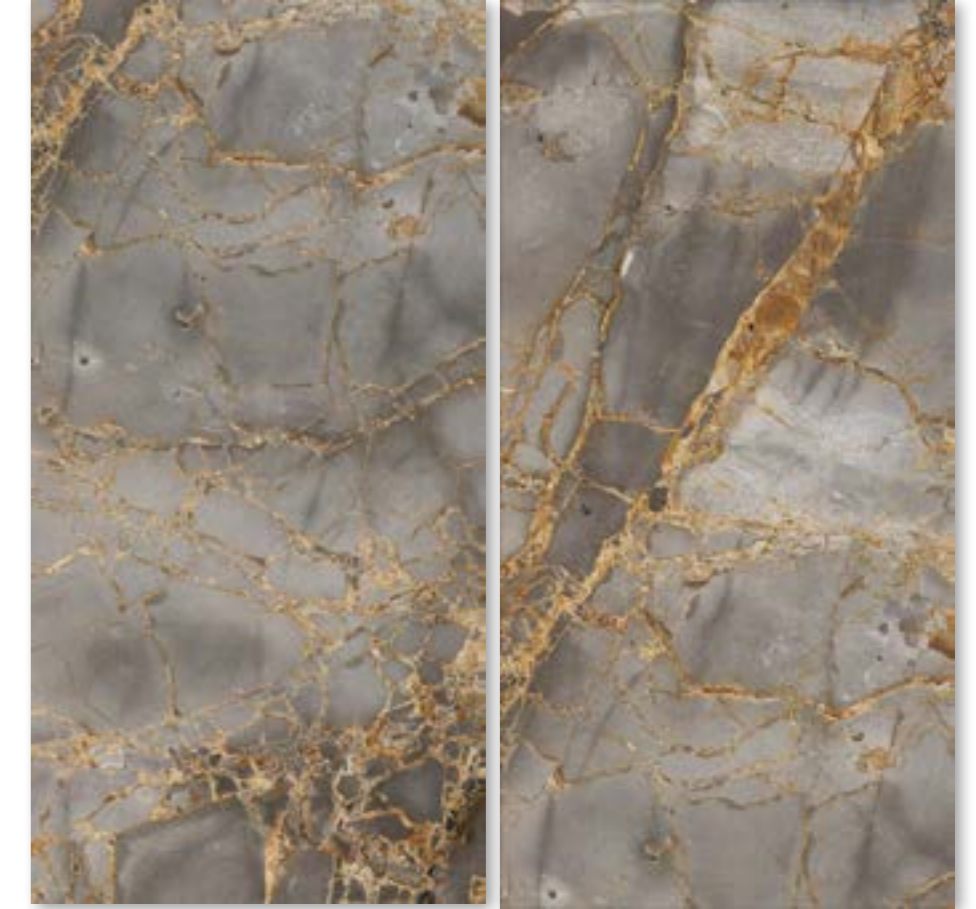

CV

4 FACES

Керамогранит
Rock Grey Stonelo
| 60x120 |

Reflection Gold
❄️ 4 Mat 8 FACES (Рефлекшн голд) | 60*120 |

Керамогранит
Reflection Gold MAT
| 60x60 |

Reflection Gold
❄️ 4 PGR 4 FACES (Рефлекшн голд) | 60*120 |