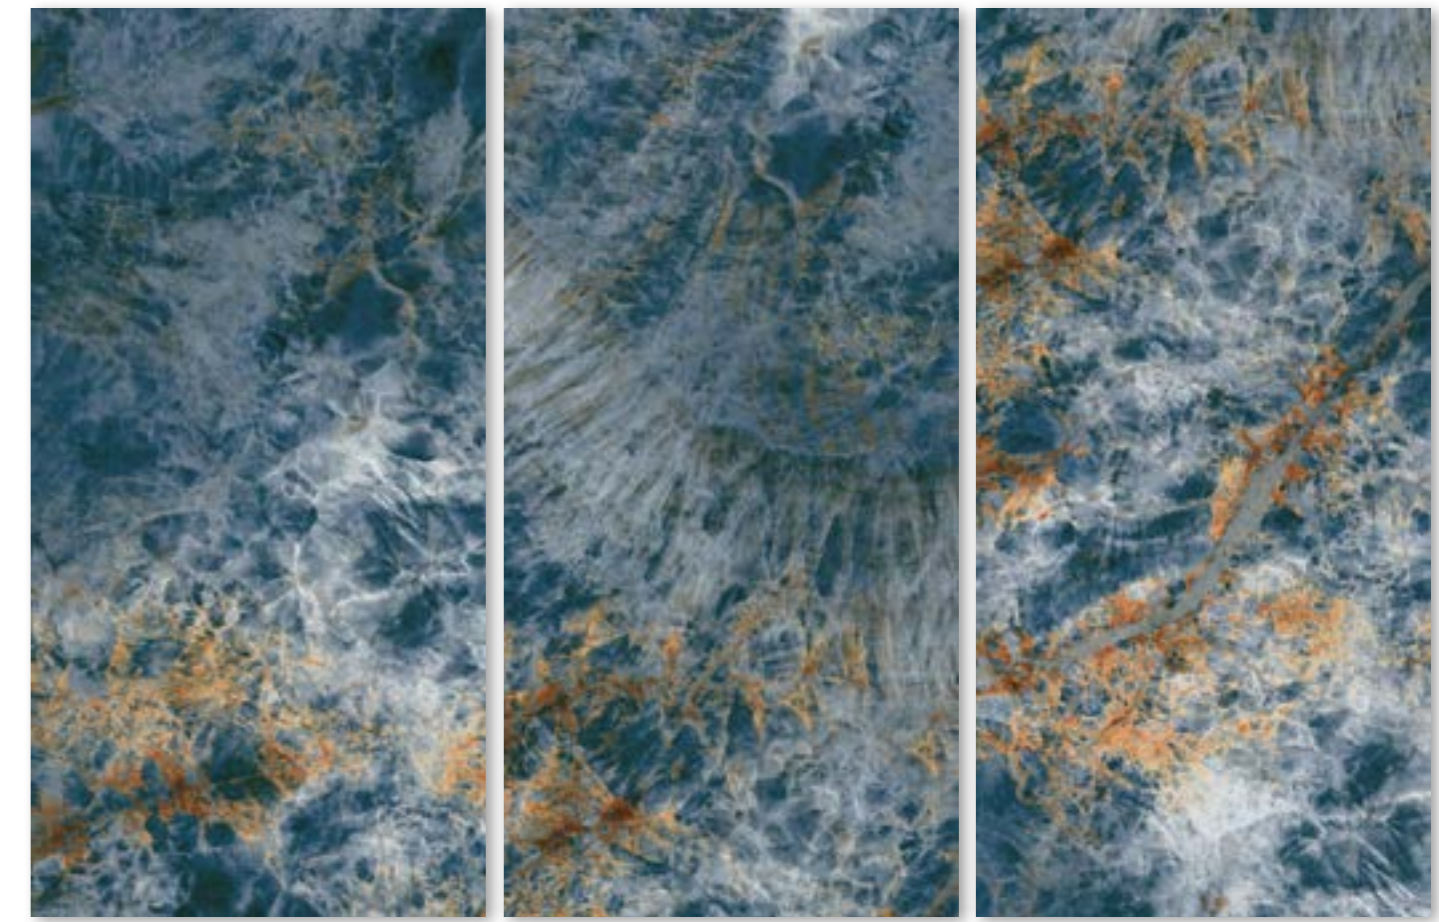

Sky
❄️ 3 PGR 4 FACES | 60*120 |(Скай)

Керамогранит
Sky Онух Glossy | 60x120 |

Sweet Onyx

(СВИТ ОНИКС) | 60*120 | 7 FACES | CV | Mat | 4 | ❄️

Керамогранит
Sweet Onyx Blanco Carving
|60x120|

Sofita

(Софита) | 60*120 | 8 FACES PGR 4 ❄️