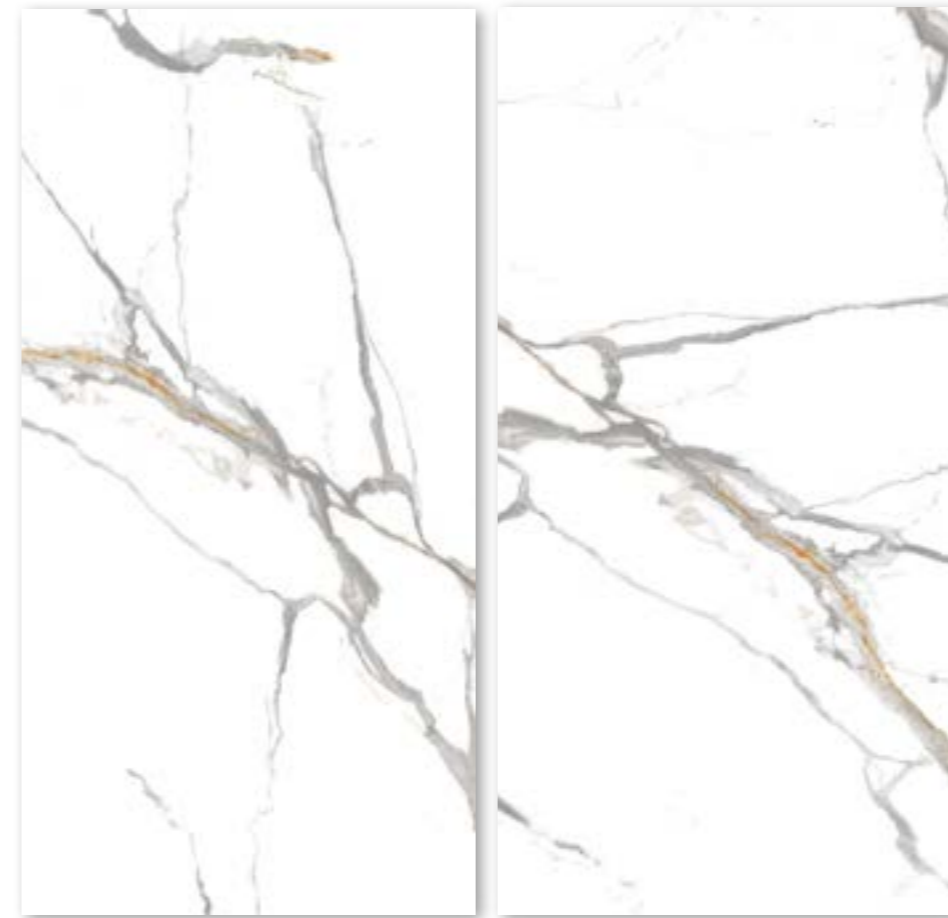

Керамогранит
Indio Statuario | 60x120 |

Levin
(Левин) | 60*120 |

8 FACES GL 4 ❄️

Керамогранит
Levin Ivory Glossy | 60x120 |

Lioz
(Лиос) | 60*120 |

❄️ 3 PGR CV 10 FACES

Керамогранит
Lioz Statuario Carving | 60x120 |