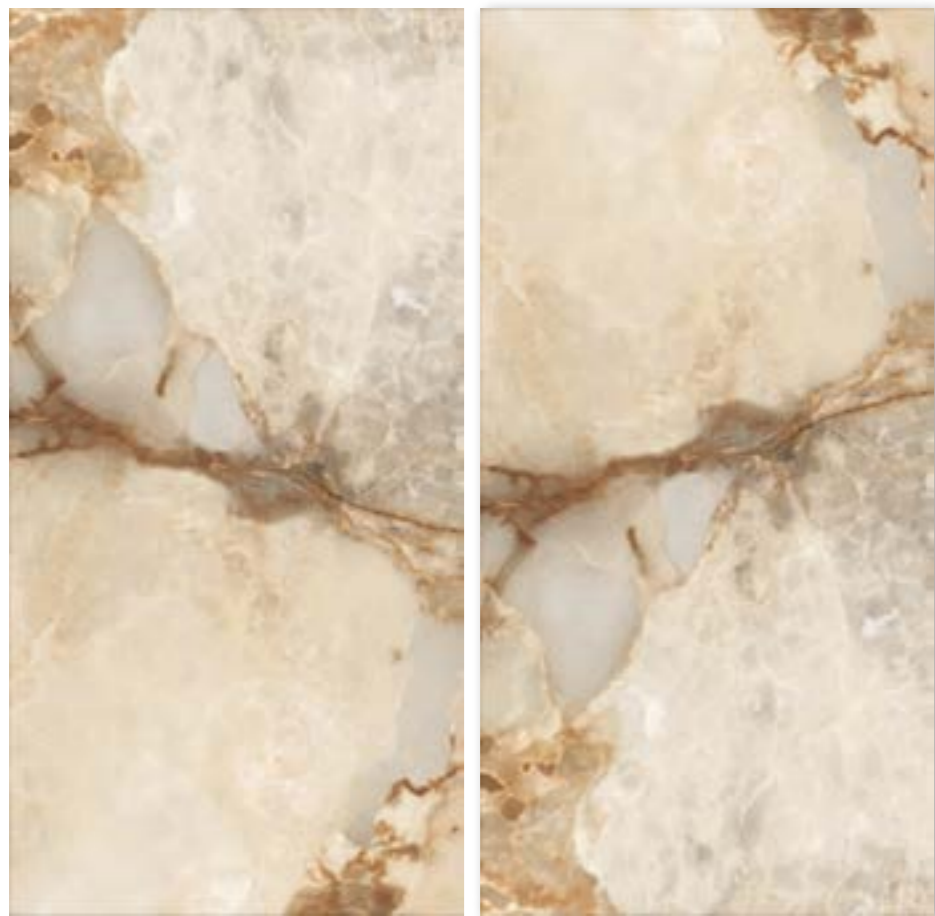

Albeta Statuario
❄️ 3 GL 10 FACES | 60*120 | (Албета статуарио)

Керамогранит
Albeta Statuario | 60x120 |

Ajmer Gold

(Аджмер голд) | 60*120 | 9 FACES PGR 4 ❄️

Керамогранит
Ajmer Gold | 60x120 |

Ajmer Gold

(Аджмер голд) | 60*60 | 15 FACES Mat GL 3 ❄️